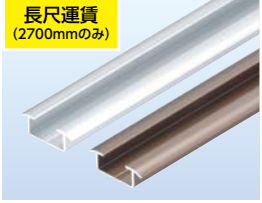

金物

金物

金物

金物

金物

金物

上部レール HR-150

商品コード	色	長さ(mm)	価格
138-7061	シルバー	1800	1本 4,400円(税抜き)
138-7063		2700	1本 6,600円(税抜き)
138-7062	アンバー	1800	1本 4,600円(税抜き)
138-7064		2700	1本 6,900円(税抜き)

●材質:アルミ押出し材●ねじ穴:φ4.5穴φ7.5皿●ねじ穴間隔:300mm ※取付ねじ別途

下部レール HR-110

商品コード	色	長さ(mm)	価格
138-7081	シルバー	1800	1本 2,900円(税抜き)
138-7082		2700	1本 4,350円(税抜き)
138-7083	アンバー	1800	1本 3,000円(税抜き)
138-7084		2700	1本 4,500円(税抜き)