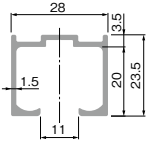

アトム 上吊式折戸金具 HR(フリーオープンタイプ)

(単位:mm)

■金具の納まり参考図

⚠️ 施工上のご注意

- 上下のすきま寸法は、AとBの最小値どうしを足した寸法(=10mm)、あるいは最大値どうしを足した寸法(=24mm)に設定しますと、戸の上下調整ができませんのでご注意ください。
- 上下のすきま=Aの最小値+Bの最小値+調整に必要な寸法10mm<上下のすきま<24mm
- すきま寸法は、枠や床のたわみや、戸の反りの発生などを考慮のうえ余裕のある寸法を設定してください。

金物

金物

金物

金物

金物

金物

上部レール HR-150

商品コード	色	長さ(mm)	価格
138-7061	シルバー	1800	1本 4,400円(税抜き)
138-7063		2700	1本 6,600円(税抜き)
138-7062	アンバー	1800	1本 4,600円(税抜き)
138-7064		2700	1本 6,900円(税抜き)

●材質:アルミ押出し材●ねじ穴:φ4.5穴φ7.5皿●ねじ穴間隔:300mm ※取付ねじ別途

下部レール HR-110

商品コード	色	長さ(mm)	価格
138-7081	シルバー	1800	1本 2,900円(税抜き)
138-7082		2700	1本 4,350円(税抜き)
138-7083	アンバー	1800	1本 3,000円(税抜き)
138-7084		2700	1本 4,500円(税抜き)