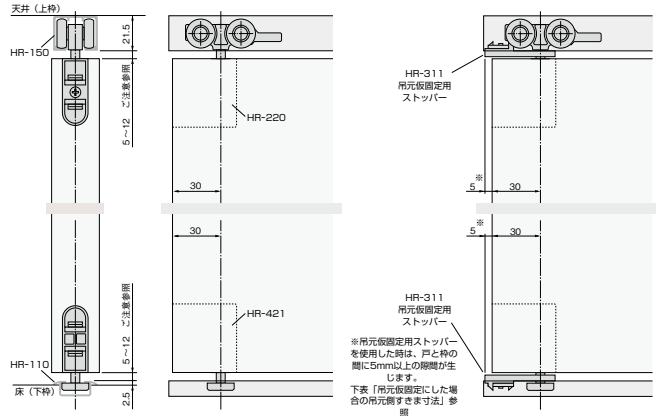

アトム 上吊式折戸金具 HR(フリーオープンタイプ)

(単位:mm)

■金具の納まり参考図

⚠️ 施工上のご注意

- 上下のすきま寸法は、AとBの最小値どうしを足した寸法(=10mm)、あるいは最大値どうしを足した寸法(=24mm)に設定しますと、戸の上下調整ができませんのでご注意ください。
- 上下のすきま=Aの最小値+Bの最小値+調整に必要な寸法10mm<上下のすきま<24mm
- すきま寸法は、枠や床のたわみや、戸の反りの発生などを考慮のうえ余裕のある寸法を設定してください。

■戸と枠(またはレール)との必要すきま寸法

●上下のすきま(レールと戸の間のすきま)

A=上レールと戸とのすきま寸法=5~12
B=下レールと戸とのすきま寸法=5~12

●左右のすきま(折戸1組の場合)

C+E(フリーオープンタイプで吊元仮固定ストッパーを使用しない場合)
使用丁番:HD-50

戸厚/戸幅	300	350	400	450
30	4.8	4.3	3.9	3.6
33	5.5	4.9	4.4	4.0
35	6.0	5.3	4.8	4.4
40	7.4	6.5	5.8	5.3

C+E(吊元仮固定の場合)
使用丁番:HD-50

戸厚/戸幅	300	350	400	450
30	7.5	7.1	6.8	6.6
33	7.9	7.5	7.1	6.9
35	8.2	7.7	7.4	7.1
40	10.1	9.5	9.1	8.8

CまたはEを吊元仮固定にした場合の吊元側すきま寸法

戸厚	C(またはE)
30	5.0
33	5.0
35	5.0
40	6.1

※以上の左右すきまは「上下の車の軸位置=戸端から30mm」として算出しています。※丁番結合部のすきまは0mmの設定で大丈夫です。