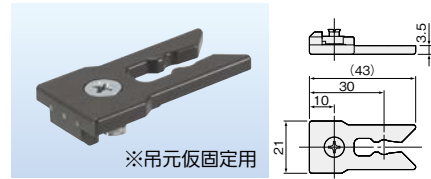

上部吊り車 HR-220
138-7051
1個 2,900円(税抜き)

●戸と上部レールのすきま寸法は5~12mm調整できます。
●色:DG色

下部ガイド HR-421
138-7053
1個 1,100円(税抜き)

●材質:本体/PBT樹脂、銅カップ/亜鉛合金
コロ/6ナイロン
●色:DG色

キャッチ付ストッパー HR-311
138-7019
1個 420円(税抜き)

●材質:POM
●色:DG色