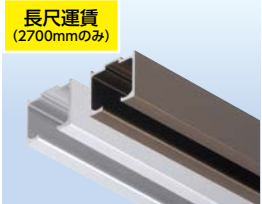

金物

金物

金物

金物

金物

金物

上部レール HR-150

商品コード	色	長さ(mm)	価格
138-7061	シルバー	1800	1本 4,400円(税抜き)
138-7063		2700	1本 6,600円(税抜き)
138-7062	アンバー	1800	1本 4,600円(税抜き)
138-7064		2700	1本 6,900円(税抜き)

●材質:アルミ押出し材●ねじ穴:φ4.5穴φ7.5皿●ねじ穴間隔:300mm ※取付ねじ別途

下部レール HR-110

商品コード	色	長さ(mm)	価格
138-7081	シルバー	1800	1本 2,900円(税抜き)
138-7082		2700	1本 4,350円(税抜き)
138-7083	アンバー	1800	1本 3,000円(税抜き)
138-7084		2700	1本 4,500円(税抜き)