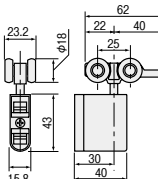

金物

金物

金物

金物

金物

金物

上部レール HR-150

商品コード	色	長さ(mm)	価格
138-7061	シルバー	1800	1本 4,400円(税抜き)
138-7063		2700	1本 6,600円(税抜き)
138-7062	アンバー	1800	1本 4,600円(税抜き)
138-7064		2700	1本 6,900円(税抜き)

●材質:アルミ押出し材●ねじ穴:φ4.5穴φ7.5皿●ねじ穴間隔:300mm ※取付ねじ別途

下部レール HR-110

商品コード	色	長さ(mm)	価格
138-7081	シルバー	1800	1本 2,900円(税抜き)
138-7082		2700	1本 4,350円(税抜き)
138-7083	アンバー	1800	1本 3,000円(税抜き)
138-7084		2700	1本 4,500円(税抜き)

●材質:アルミ押出し材●ねじ穴:φ5.6穴φ8皿●ねじ穴間隔:300mm ※取付ねじ別途

上部吊り車 HR-220
138-7051
1個 2,900円(税抜き)

●戸と上部レールのすきま寸法は5~12mm調整できます。
●色:DG色

下部ガイド HR-421
138-7053
1個 1,100円(税抜き)

●材質:本体/PBT樹脂、銅カップ/亜鉛合金
コロ/6ナイロン
●色:DG色

キャッチ付ストッパー HR-311
138-7019
1個 420円(税抜き)