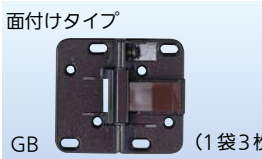

●材質:アルミ押出し材●ねじ穴:φ4.5穴φ7.5皿●ねじ穴間隔:300mm ※取付ねじ別途

下部レール HR-110

商品コード	色	長さ(mm)	価格
138-7081	シルバー	1800	1本 2,900円(税抜き)
138-7082		2700	1本 4,350円(税抜き)
138-7083	アンバー	1800	1本 3,000円(税抜き)
138-7084		2700	1本 4,500円(税抜き)

●材質:アルミ押出し材●ねじ穴:φ5.6穴φ8皿●ねじ穴間隔:300mm ※取付ねじ別途

上部吊り車 HR-220
138-7051
1個 2,900円(税抜き)

●戸と上部レールのすきま寸法は5~12mm調整できます。
●色:DG色

下部ガイド HR-421
138-7053
1個 1,100円(税抜き)

●材質:本体/PBT樹脂、銅カップ/亜鉛合金
コロ/6ナイロン
●色:DG色

キャッチ付ストッパー HR-311
138-7019
1個 420円(税抜き)

●材質:POM
●色:DG色

折戸用丁番 HD-50
商品コード 色 価格
138-7017 GB 1袋(3枚入) 4,800円(税抜き)
138-7018 アイボリー

●材質:亜鉛合金、66ナイロン●取付ねじ:φ皿タップねじ3×20付
●キャッチ付き(折戸の開き角度165°~180°の範囲でキャッチが効いて自動的に閉じます。)
●50°仮ストップ付(折戸開き角度50°で仮ストップします。)

ベーシック引手 BS-030
商品コード 呼称 L1 L2 W1 W2 価格
138-7012 120 123 113 40 30 1個 1,130円(税抜き)
138-7011 150 153 142 43 32 1個 1,300円(税抜き)