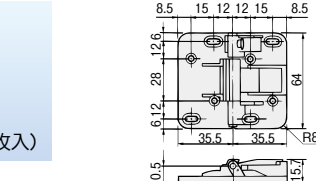

●材質:アルミ押出し材●ねじ穴:φ5.6穴φ8皿●ねじ穴間隔:300mm ※取付ねじ別途

上部吊り車 HR-220
138-7051
1個 2,900円(税抜き)

●戸と上部レールのすきま寸法は5~12mm調整できます。
●色:DG色

下部ガイド HR-421
138-7053
1個 1,100円(税抜き)

●材質:本体/PBT樹脂、銅カップ/亜鉛合金
コロ/6ナイロン
●色:DG色

キャッチ付ストッパー HR-311
138-7019
1個 420円(税抜き)

●材質:POM
●色:DG色

折戸用丁番 HD-50
商品コード 色 価格
138-7017 GB 1袋(3枚入) 4,800円(税抜き)
138-7018 アイボリー

●材質:亜鉛合金、66ナイロン●取付ねじ:φ皿タップねじ3×20付
●キャッチ付き(折戸の開き角度165°~180°の範囲でキャッチが効いて自動的に閉じます。)
●50°仮ストップ付(折戸開き角度50°で仮ストップします。)

ベーシック引手 BS-030
商品コード 呼称 L1 L2 W1 W2 価格
138-7012 120 123 113 40 30 1個 1,130円(税抜き)
138-7011 150 153 142 43 32 1個 1,300円(税抜き)