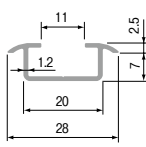

金物

金物

金物

金物

金物

金物

上部レール HR-150

商品コード	色	長さ(mm)	価格
138-7061	シルバー	1800	1本 4,400円(税抜き)
138-7063		2700	1本 6,600円(税抜き)
138-7062	アンバー	1800	1本 4,600円(税抜き)
138-7064		2700	1本 6,900円(税抜き)

●材質:アルミ押出し材●ねじ穴:φ4.5穴φ7.5皿●ねじ穴間隔:300mm ※取付ねじ別途

下部レール HR-110

商品コード	色	長さ(mm)	価格
138-7081	シルバー	1800	1本 2,900円(税抜き)
138-7082		2700	1本 4,350円(税抜き)
138-7083	アンバー	1800	1本 3,000円(税抜き)
138-7084		2700	1本 4,500円(税抜き)