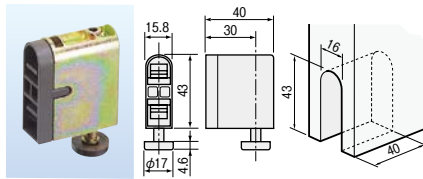

上部吊り車 HR-220
138-7051
1個 2,900円(税抜き)

●戸と上部レールのすきま寸法は5~12mm調整できます。
●色:DG色

下部ガイド HR-421
138-7053
1個 1,100円(税抜き)

●材質:本体/PBT樹脂、銅カップ/亜鉛合金
コロ/6ナイロン
●色:DG色

キャッチ付ストッパー HR-311
138-7019
1個 420円(税抜き)

●材質:POM
●色:DG色