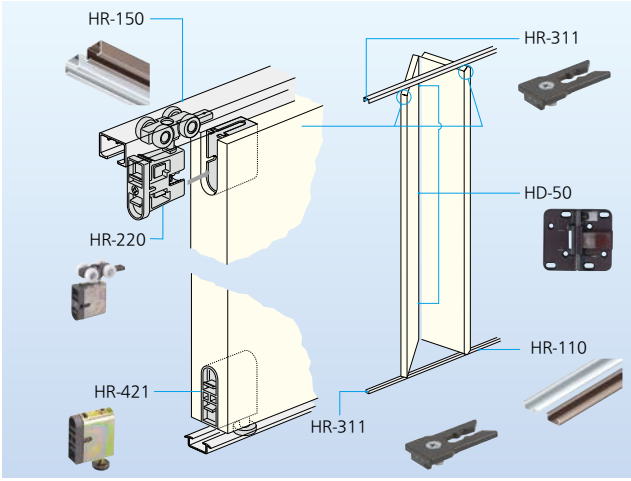

アトム 上吊式折戸金具 HR(フリーオープンタイプ)

(単位:mm)

■金具の納まり参考図

⚠️ 施工上のご注意

- 上下のすきま寸法は、AとBの最小値どうしを足した寸法(=10mm)、あるいは最大値どうしを足した寸法(=24mm)に設定しますと、戸の上下調整ができませんのでご注意ください。
- 上下のすきま=Aの最小値+Bの最小値+調整に必要な寸法10mm<上下のすきま<24mm
- すきま寸法は、枠や床のたわみや、戸の反りの発生などを考慮のうえ余裕のある寸法を設定してください。

■戸と枠(またはレール)との必要すきま寸法

●上下のすきま(レールと戸の間のすきま)

A=上レールと戸とのすきま寸法=5~12
B=下レールと戸とのすきま寸法=5~12

●左右のすきま(折戸1組の場合)

C+E(フリーオープンタイプで吊元仮固定ストッパーを使用しない場合)
使用丁番:HD-50

戸厚/戸幅	300	350	400	450
30	4.8	4.3	3.9	3.6
33	5.5	4.9	4.4	4.0
35	6.0	5.3	4.8	4.4
40	7.4	6.5	5.8	5.3

C+E(吊元仮固定の場合)
使用丁番:HD-50

戸厚/戸幅	300	350	400	450
30	7.5	7.1	6.8	6.6
33	7.9	7.5	7.1	6.9
35	8.2	7.7	7.4	7.1
40	10.1	9.5	9.1	8.8

CまたはEを吊元仮固定にした場合の吊元側すきま寸法

戸厚	C(またはE)
30	5.0
33	5.0
35	5.0
40	6.1

※以上の左右すきまは「上下の車の軸位置=戸端から30mm」として算出しています。※丁番結合部のすきまは0mmの設定で大丈夫です。